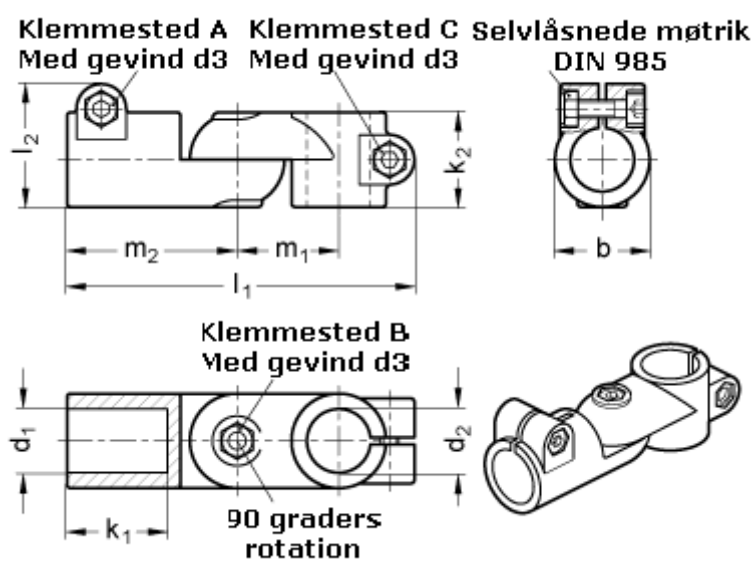

Varenummer: 20284B30B30T2SW  
Beskrivelse: E+G laskeforbindelse  
GN284-B30-B30-T-2-SW

## Mål

b = 40	m1 = 43
d1 = B30	m2 = 72
d2 = B30	
d3 = M 8	
k1 = 42.5	
k2 = 40	
l1 = 147	
l2 = 52.0	